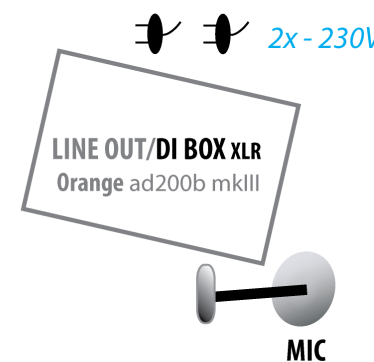

Plan sceny jest załącznikiem Ridera technicznego.

DADA - GITARA / VOCAL

MISIEK - LEAD VOCAL

CHRIS - BASS / VOCAL

* w przypadku mniejszej ilości torów odsluchowych, odsluchy 4 i 5 mogą być połączone w jeden np. TOR 4